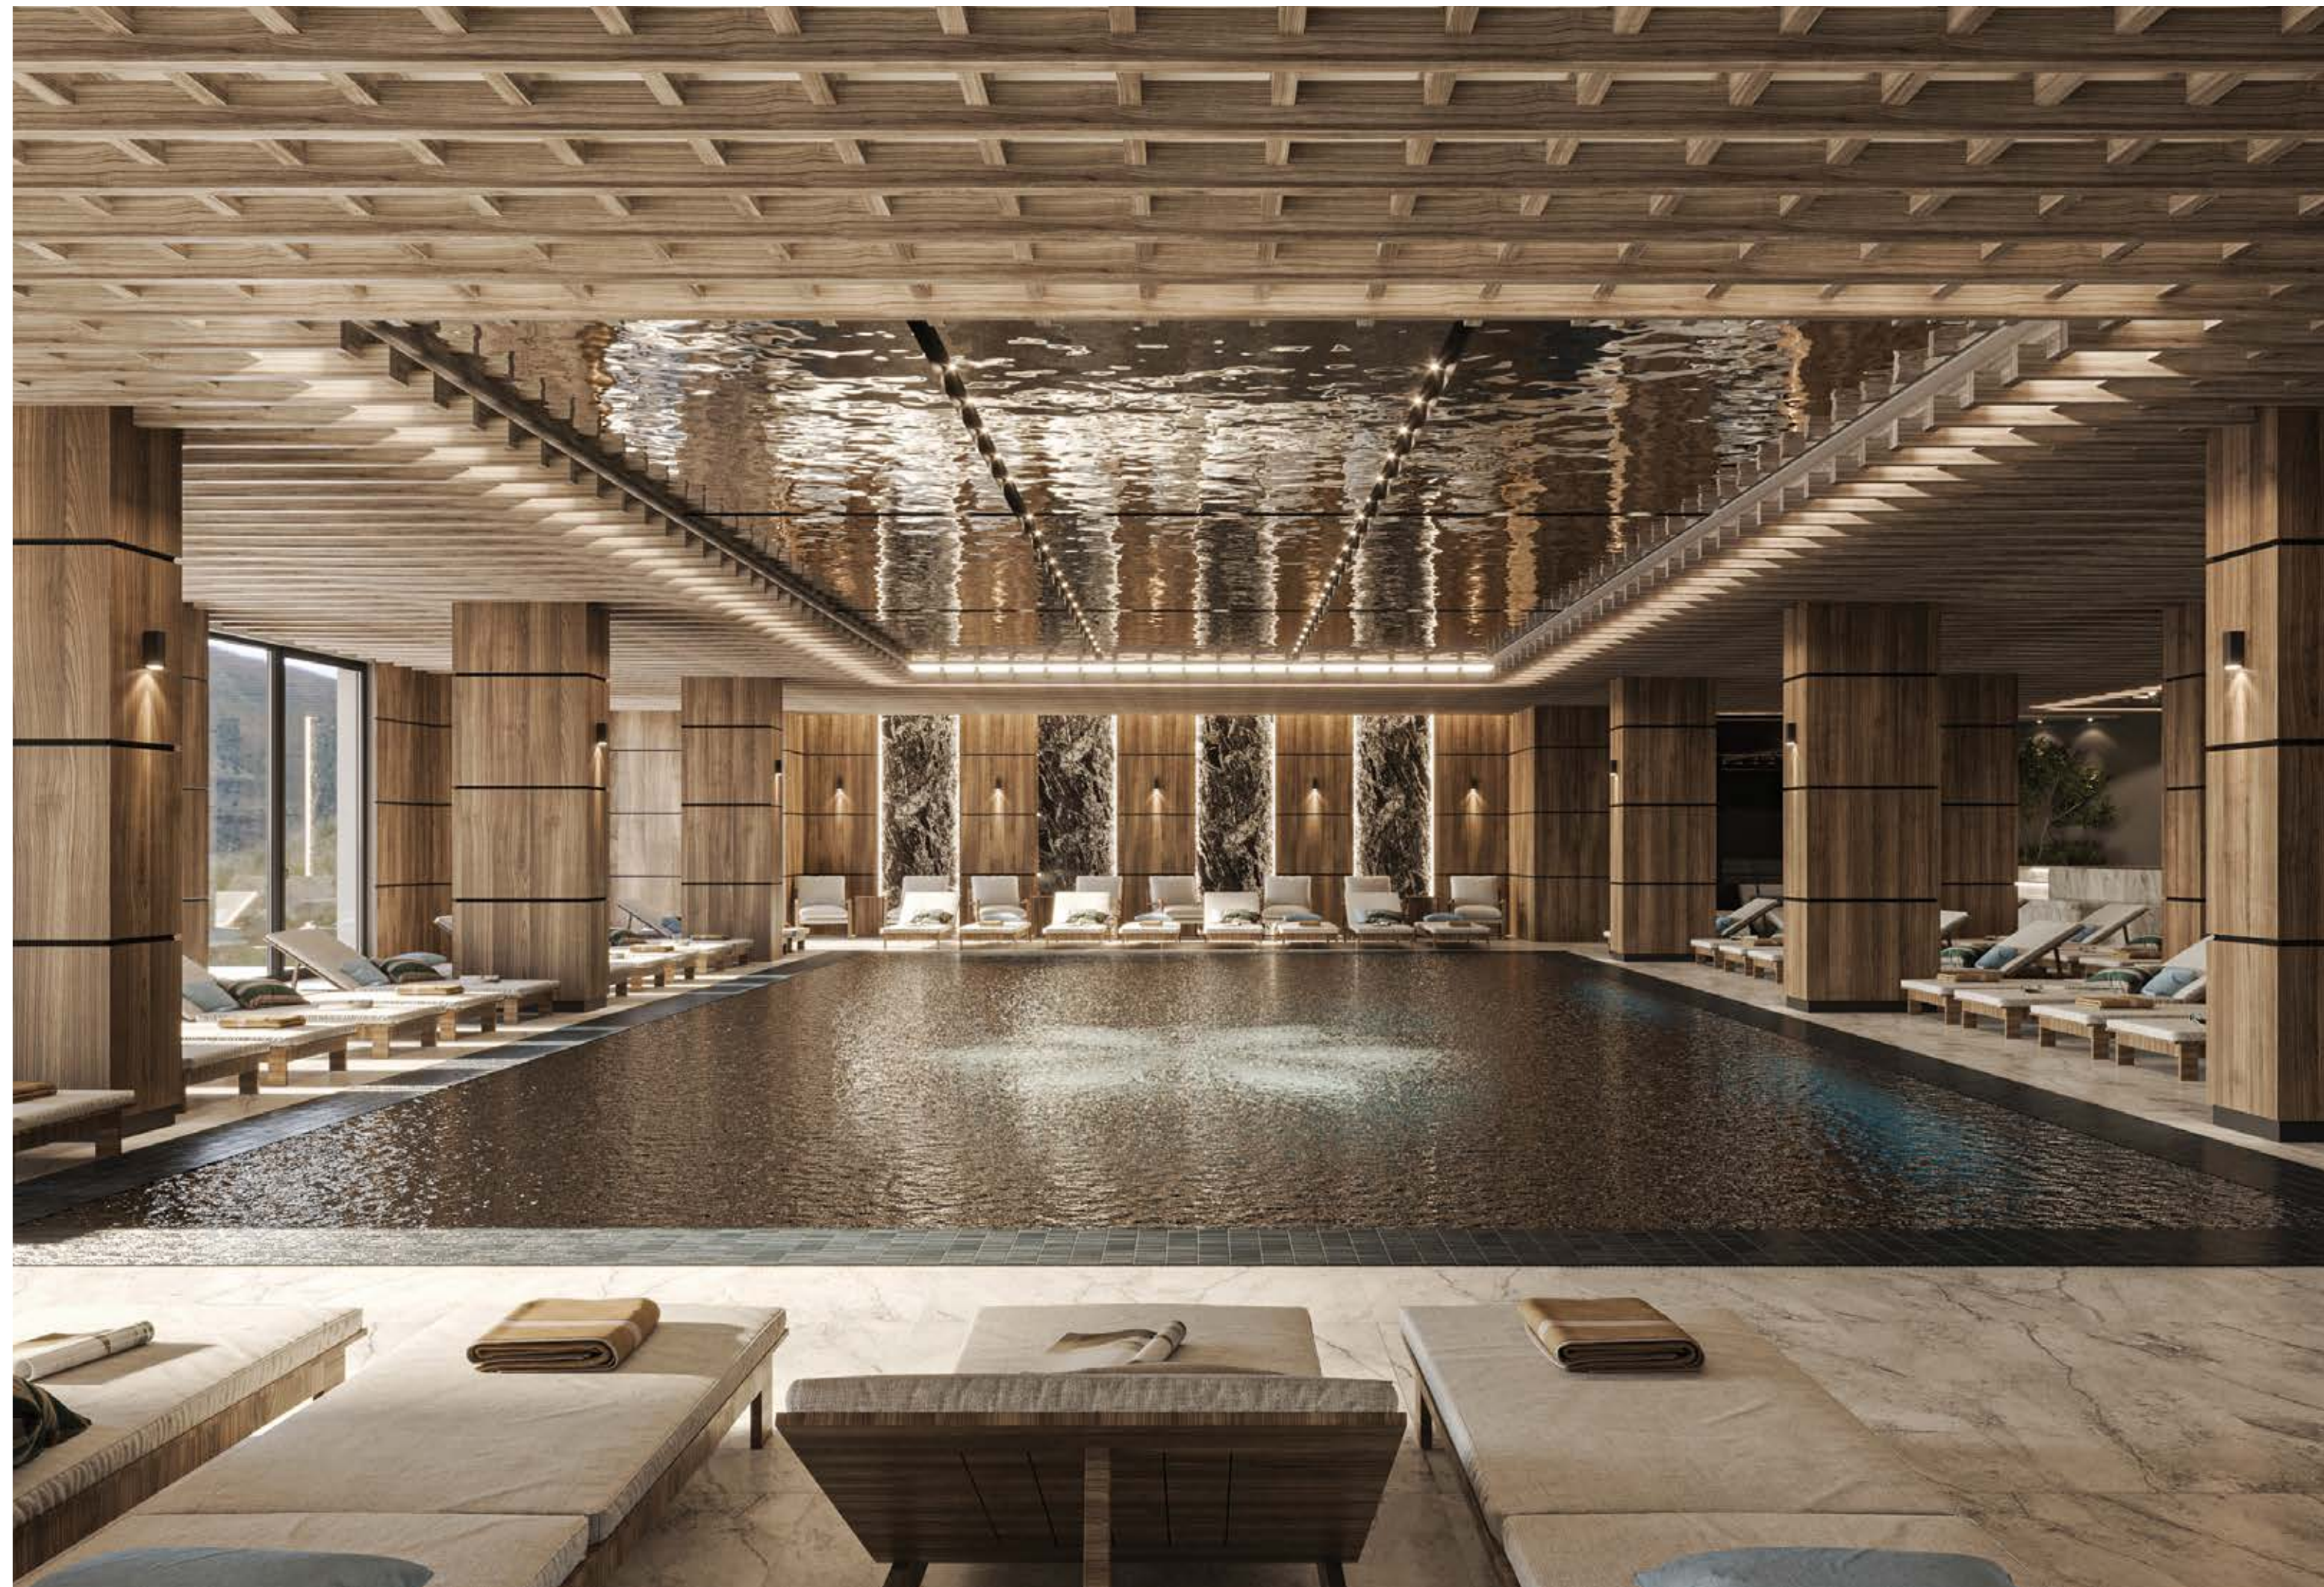

Lobi je osmišljen kao savršena najava sadržaja koje kompleks ima, pa ćete odmah osetiti luksuz i udobnost koji vas očekuju.

Sva 342 apartmana pružaju potpun komfor, sa izuzetnom završnom obradom. U svakom od u potpunosti opremljenih apartmana pronaći ćete detalje koji će vas ostaviti bez daha, a na vama je da odaberete baš svoj. Sa šest nadzemnih i pet podzemnih etaža i 13 liftova, ovo jedinstveno zdanje pruža sav potreban prostor za opuštanje, uživanje i stvaranje novih uspomena. Uz to je i pet friendly.

Rozeta Resort & Residence osmišljena je sa ciljem da spoji praktičnost doma sa prednostima hotelskog objekta. Zato vam je dostupna raznovrsna paleta sadržaja – od zatvorenih bazena i modernog spa centra površine čak 1.667 kvadrata, do ski staze koja je direktno povezana sa skijašnicom.