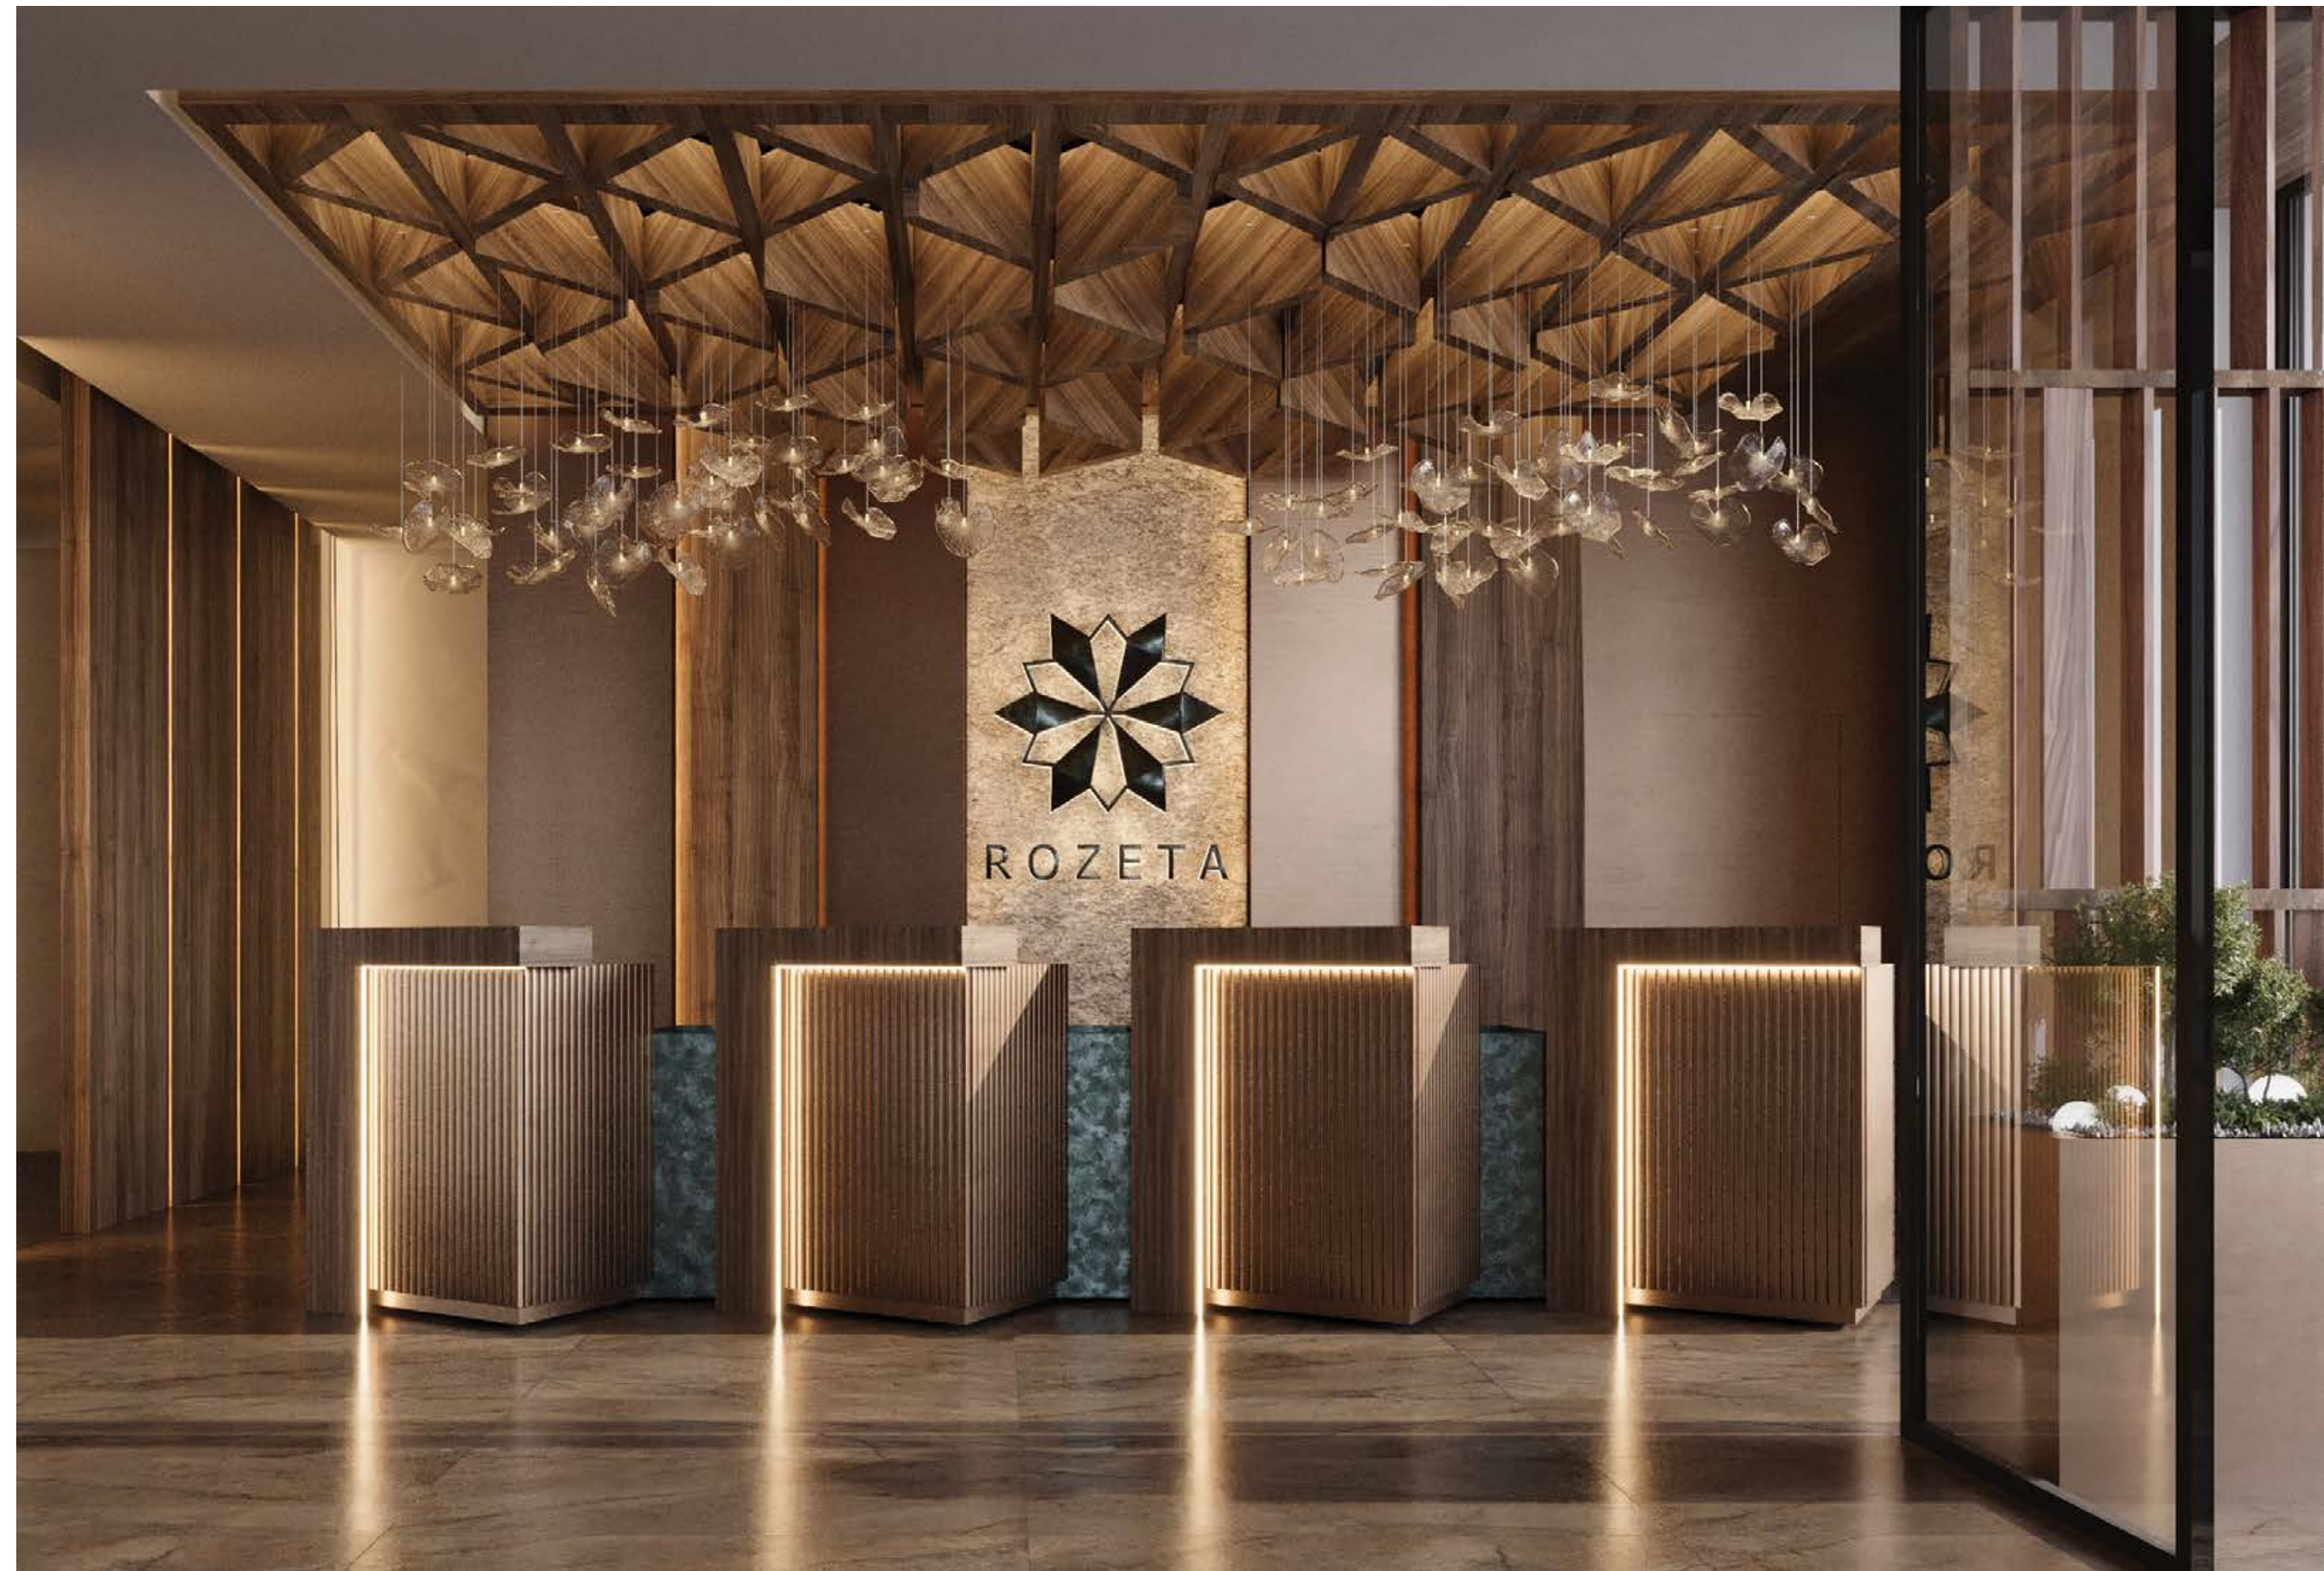

BEZ KOMPROMISA

Kada pomislite na savršen prostor, ne želite da pravite ustupke. Zato su u Rozeta Resort & Residence standardi postavljeni vrlo visoko. Prirodni tonovi i materijali u skladu su sa okruženjem – snažni i jasni linija, a opet elegantni i svilenkasto meki. Ukratko, delikatnost neprikosnovenog stila.